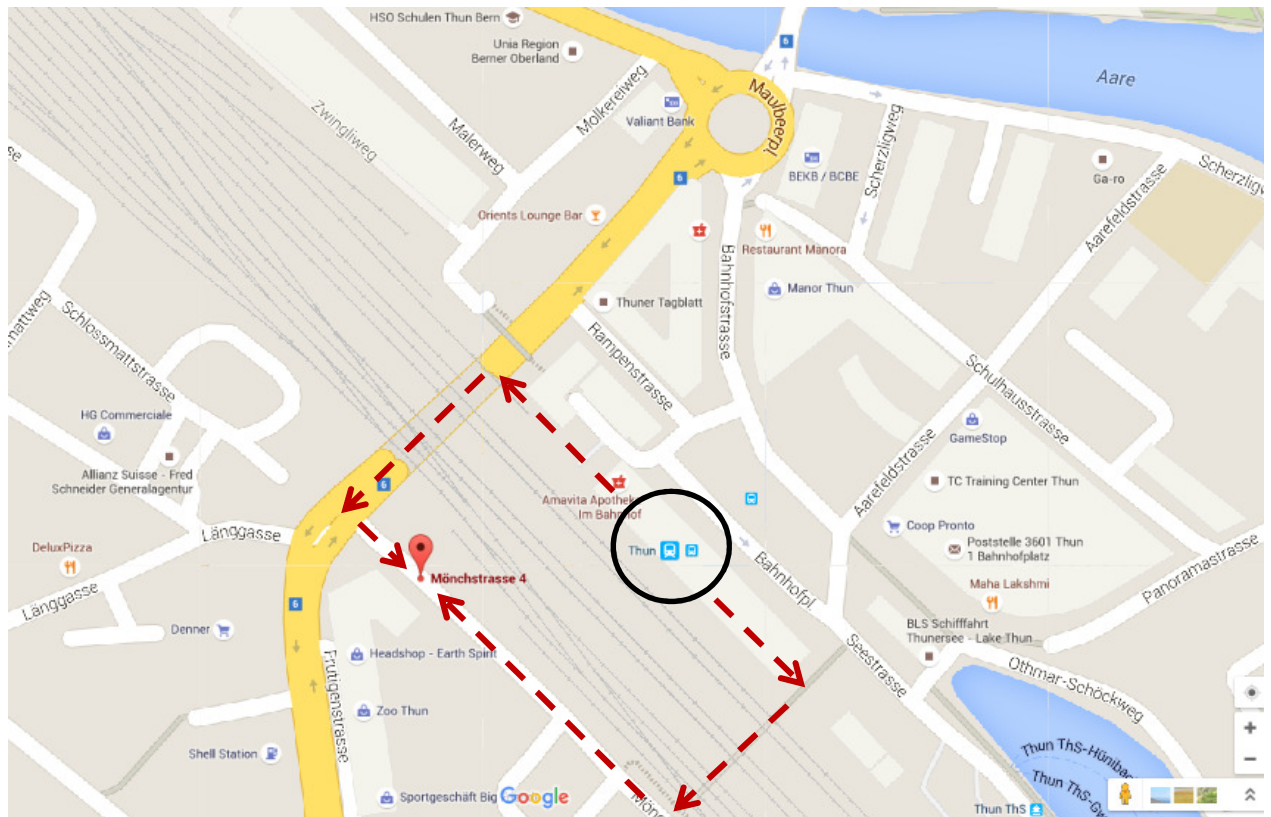

12. August 2016

Das RAV Thun zieht um

Das RAV Thun bezieht am **12. September 2016** einen neuen Standort.

Neue Adresse

RAV Thun
Mönchstrasse 4
3600 Thun
031 636 34 60
rav.thun@vol.be.ch
www.be.ch/rav

Einen **Lageplan** des neuen RAV Thun respektive eine **Wegbeschreibung** vom Hauptbahnhof Thun finden Sie auf der nächsten Seite dieses Schreibens.

Ich danke Ihnen für die Kenntnisnahme.

Freundliche Grüsse

beco

RAV Thun

Marc Gugl
Leiter RAV

Lageplan RAV Thun (Mönchstrasse 4, 3600 Thun)

Anreise via Hauptbahnhof Thun

- **Anreise mit der Bahn / dem Bus via Hauptbahnhof Thun: Treppe/Bahnofsunterführung ab den Gleisen**
- **Gehzeit ab Bahnhof Thun ca. 2 Minuten**
- **Öffentliche gebührenpflichtige Parkplätze stehen zur Verfügung**